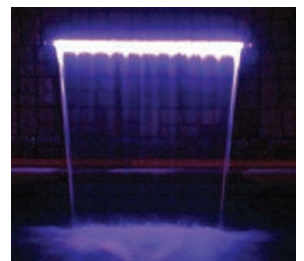

CONTROL REMOTO RUEDA DE COLOR PARA CONTROLADOR DE CASCADAS LED

Personaliza y guarda tus shows de luces favoritos.

Inter[®]
Water

CONTROL REMOTO RUEDA DE COLOR PARA CONTROLADOR DE CASCADAS LED

CONTROL REMOTO RUEDA DE COLOR

CARACTERÍSTICAS:

- Control avanzado de iluminación programable.
- Control remoto con rueda de color sensible al tacto.
- Control total de colores LED.
- Programa y guarda los ajustes de color.
- Control de color, brillo y velocidad de la iluminación.
- Hasta 30 m de alcance.
- Batería recargable a través de cable USB.
- Para uso exclusivo del controlador para cascadas LED BRILLIANT WONDERS (se venden por separado).

Importante: El control remoto rueda de color debe comprarse con el controlador para cascadas LED para su funcionamiento.

CONTROLADOR PARA CASCADAS LED

ESPECIFICACIONES:

CÓDIGO	DESCRIPCIÓN	WATTS	VOLTS	CONSIDERACIONES
85-029-2029-2611	CONTROL REMOTO RUEDA DE COLOR PARA CONTROLADOR DE CASCADAS LED	0.15 W	5 VDC	EL CONTROL REMOTO OPERA DENTRO DE UN RADIO DE HASTA 30m DEPENDIENDO LAS CONDICIONES DEL ENTORNO. MANTÉNGALO EN CUENTA PARA LA INSTALACIÓN ELÉCTRICA

CASCADA LED BRILLIANT WONDERS

CONTROL REMOTO RUEDA DE COLOR PARA CONTROLADOR DE CASCADAS LED

DIMENSIONES: