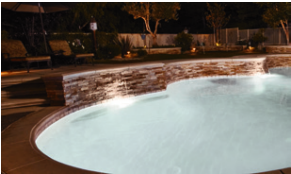

Blanco Puro