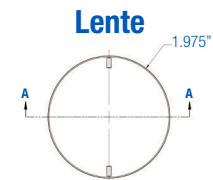

APP GRATUITA DISPONIBLE EN:

Especificaciones:

Watts	8 Watts
Color de LED	RGB

Dimensiones

A	.375"
B	4.531"
Diámetro del Lente / Ø	1.975"