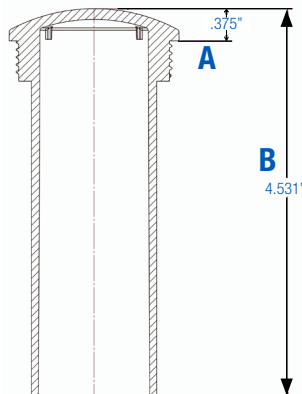

Por su montaje empotrado es versátil, fácil de instalar y diseñado para adaptarse a la mayoría de los accesorios de pared de 1.5". Se puede instalar en el piso o en la pared de una piscina, lo que la convierte en la luz perfecta para cualquier ubicación en una piscina o spa.

APP GRATUITA DISPONIBLE EN:

Especificaciones:

Watts	8 Watts
Color de LED	RGB

Dimensiones

A	.375"
B	4.531"
Diámetro del Lente / Ø	1.975"