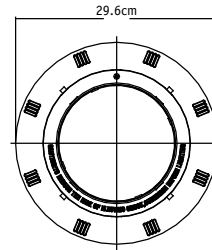

LPS1115

Material:  
ABS + Estabilizador UV  
Instalación:  
Montaje sobre muro

LPP1215

LPS1615

### MEDIDAS REFLECTORES EXTRAPLANOS

LPS1115

LPP1215 - LPS1615

*El placer de disfrutar el agua*

REFLECTORES EXTRAPLANOS PARA PISCINA

**Inter<sup>®</sup>  
Water**

Distribuidor Autorizado

www.inter-water.com - info@inter-water.com