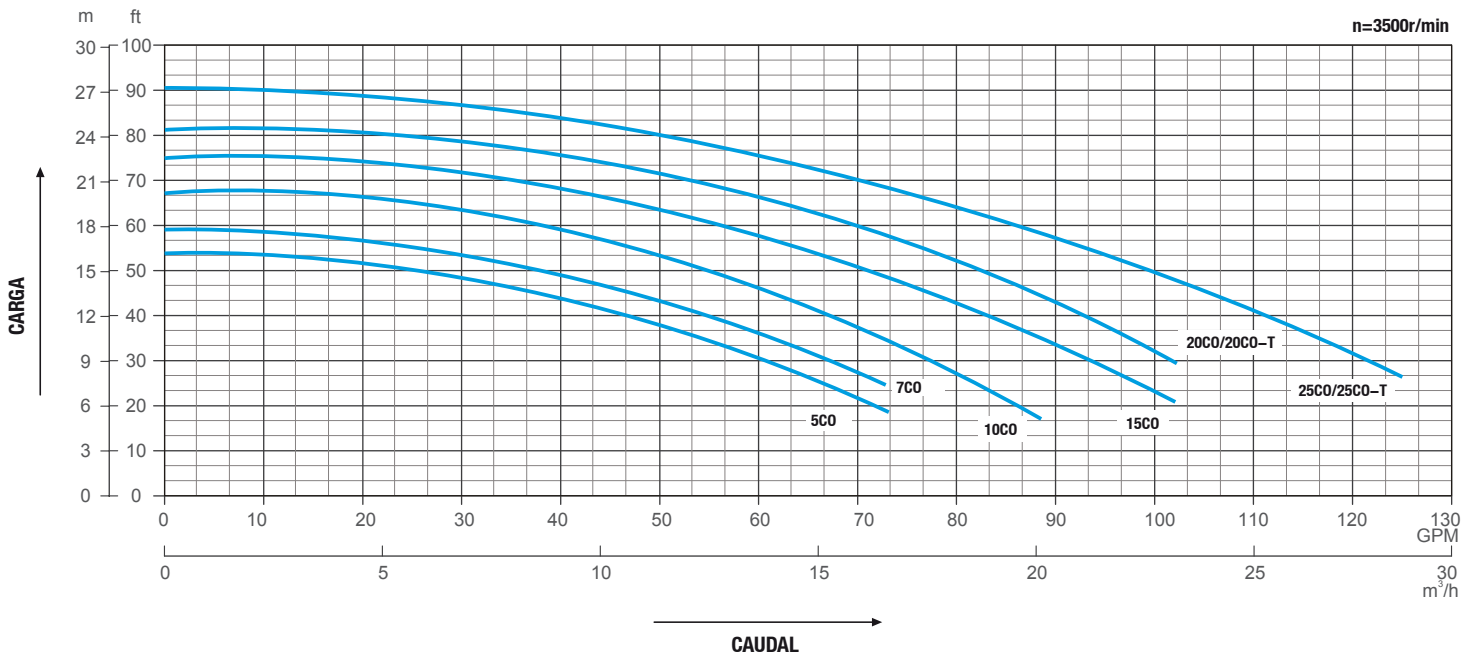

MOTOBOMBA

 **Colorado**

CE

**Inter[®]
Water**

MOTOBOMBA COLORADO

CARACTERÍSTICAS:

- Modelos de 1/2 Hp, 3/4 Hp, 1 Hp, 1 1/2 Hp, 2 Hp, 2 2/1 Hp, 2 Hp (trifásica) y 2 1/2 (trifásica).
- Funcionamiento extremadamente silencioso.
- Trampa de pelo integrada.
- Eje en acero inoxidable AISI 420.
- Operación continua.
- Certificación CE.
- Aislamiento clase F.
- Grado de protección IP55.
- 2 años de garantía.

MOTOBOMBA COLORADO

CURVA DE RENDIMIENTO:

DIMENSIONES:

MODELO	A	B	C	D	E (in)	F	G (in)	H	I	J	K	L
5CO	266 mm	134 mm	229 mm	195 mm	$\phi 38\text{ mm (1.5")}$	273 mm	$\phi 38\text{ mm (1.5")}$	238 mm	595 mm	190 mm	154 mm	11.5 mm
7CO	266 mm	134 mm	229 mm	195 mm	$\phi 38\text{ mm (1.5")}$	273 mm	$\phi 38\text{ mm (1.5")}$	238 mm	595 mm	190 mm	154 mm	11.5 mm
10CO	266 mm	134 mm	229 mm	195 mm	$\phi 38\text{ mm (1.5")}$	273 mm	$\phi 38\text{ mm (1.5")}$	238 mm	615 mm	190 mm	154 mm	11.5 mm
15CO	266 mm	134 mm	229 mm	195 mm	$\phi 38\text{ mm (1.5")}$	273 mm	$\phi 38\text{ mm (1.5")}$	238 mm	615 mm	190 mm	154 mm	11.5 mm
20CO / 20CO-T	266 mm	134 mm	229 mm	195 mm	$\phi 38\text{ mm (1.5")}$	273 mm	$\phi 38\text{ mm (1.5")}$	238 mm	640 mm	190 mm	154 mm	11.5 mm
25CO / 25CO-T	266 mm	134 mm	229 mm	195 mm	$\phi 38\text{ mm (1.5")}$	273 mm	$\phi 38\text{ mm (1.5")}$	238 mm	640 mm	190 mm	154 mm	11.5 mm