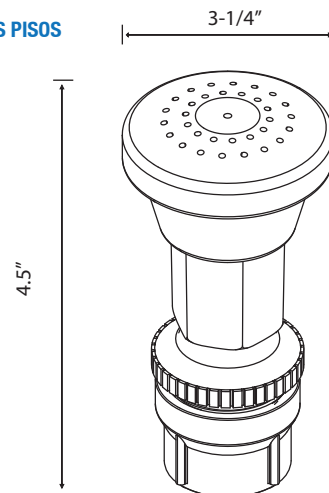

- El diseño de accesorios separable protege el cuerpo del burbujeador.
- La fuente de lamina circular es ajustable a la boquilla.
- Incluye extensión de 48".
- No apto para instalación en áreas de nado.

Importante: Los accesorios de fuente y el cuerpo de burbujeador LED de 8" deben comprarse juntos para su funcionamiento.

ESPECIFICACIONES:

CÓDIGO	MODELO	DESCRIPCIÓN
85-052-2052-0402	AB8-FLC	ACCESORIO FUENTE LAMINA CIRCULAR 48" PARA BURBUJEADOR DE 8"
85-052-2052-0403	AB8-F3P	ACCESORIO FUENTE TRES PISOS 48" PARA BURBUJEADOR DE 8"

FUENTE LAMINA CIRCULAR

FUENTE TRES PISOS

ACCESORIOS DE FUENTE PARA BURBUJEADOR LED 8"

DIMENSIONES:

FUENTE LAMINA CIRCULAR

FUENTE TRES PISOS

PROYECCIÓN:

CÓDIGO	DESCRIPCIÓN	GPM MÍNIMO	ALTURA DEL AGUA	DIÁMETRO DEL AGUA	GPM MÁXIMO	ALTURA DEL AGUA	DIÁMETRO DEL AGUA
85-052-2052-0402	ACCESORIO FUENTE LAMINA CIRCULAR 48" PARA BURBUJEADOR DE 8"	5 GPM	1"	16"	10 GPM	2"	36"
85-052-2052-0403	ACCESORIO FUENTE TRES PISOS 48" PARA BURBUJEADOR DE 8"	10 GPM	3.5'	1.5'	25 GPM	10'	12'