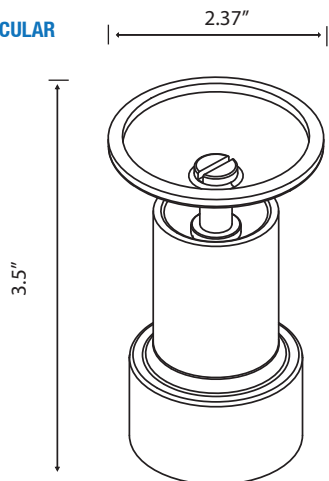

- El diseño de accesorios separable protege el cuerpo del burbujeador.
- La fuente de lamina circular es ajustable a la boquilla.
- Incluye extensión de 48".
- No apto para instalación en áreas de nado.

Importante: Los accesorios de fuente y el cuerpo de burbujeador LED de 8" deben comprarse juntos para su funcionamiento.

ESPECIFICACIONES:

CÓDIGO	MODELO	DESCRIPCIÓN
85-052-2052-0402	AB8-FLC	ACCESORIO FUENTE LAMINA CIRCULAR 48" PARA BURBUJEADOR DE 8"
85-052-2052-0403	AB8-F3P	ACCESORIO FUENTE TRES PISOS 48" PARA BURBUJEADOR DE 8"

FUENTE LAMINA CIRCULAR

FUENTE TRES PISOS

ACCESORIOS DE FUENTE PARA BURBUJEADOR LED 8"

DIMENSIONES:

FUENTE LAMINA CIRCULAR

FUENTE TRES PISOS

PROYECCIÓN:

CÓDIGO	DESCRIPCIÓN	GPM MÍNIMO	ALTURA DEL AGUA	DIÁMETRO DEL AGUA	GPM MÁXIMO	ALTURA DEL AGUA	DIÁMETRO DEL AGUA
85-052-2052-0402	ACCESORIO FUENTE LAMINA CIRCULAR 48" PARA BURBUJEADOR DE 8"	5 GPM	1"	16"	10 GPM	2"	36"
85-052-2052-0403	ACCESORIO FUENTE TRES PISOS 48" PARA BURBUJEADOR DE 8"	10 GPM	3.5'	1.5'	25 GPM	10'	12'